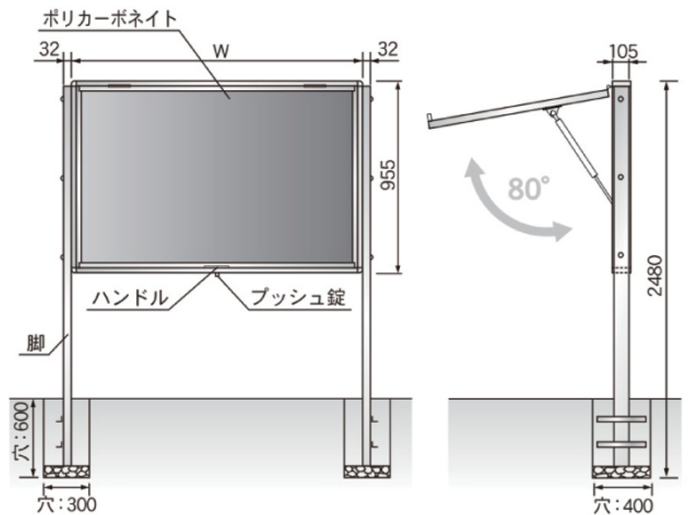

ハネ上げ式屋外掲示板

受 運賃別途 鍵付 屋外 壁

壁付

ガススプリング部

ハネ上げ式屋外掲示板 壁付

品番	板面外形寸法	板面寸法	価格(税抜)
AKU912	W1260×D105×H955	1200×895	¥294,600
AKU918	W1860×D105×H955	1800×895	¥343,200

- 本体/アルミ製
- 掲示板面/ビニールレザー貼
- 扉部/t3ポリカーボネイト
- 錠前/プッシュ錠

掲示板表面材色を下記よりお選びください。

脚付

ガススプリング部

ハネ上げ式屋外掲示板 脚付

品番	板面外形寸法	板面寸法	価格(税抜)
AKU912T	W1260×D105×H955	1200×895	¥300,000
AKU918T	W1860×D105×H955	1800×895	¥360,000

- 本体/アルミ製
- 掲示板面/ビニールレザー貼
- 扉部/t3ポリカーボネイト
- 錠前/プッシュ錠