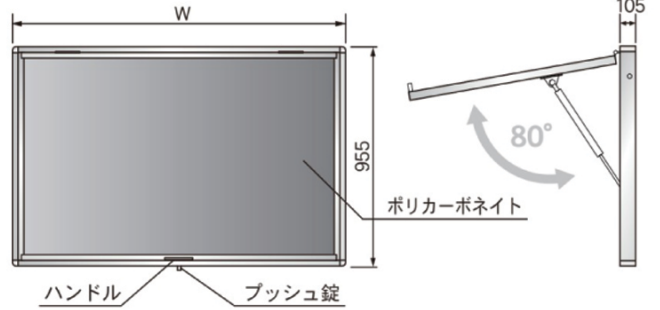

ハネ上げ式屋外掲示板

受 運賃別途 鍵付 屋外 壁

壁付

ガススプリング部

ハネ上げ式屋外掲示板 壁付

品番	板面外形寸法	板面寸法	価格(税抜)
AKU912	W1260×D105×H955	1200×895	¥294,600
AKU918	W1860×D105×H955	1800×895	¥343,200

- 本体/アルミ製
- 掲示板面/ビニールレザー貼
- 扉部/t3ポリカーボネイト
- 錠前/プッシュ錠

掲示板表面材色を下記よりお選びください。

脚付

ガススプリング部

ハネ上げ式屋外掲示板 脚付

品番	板面外形寸法	板面寸法	価格(税抜)
AKU912T	W1260×D105×H955	1200×895	¥300,000
AKU918T	W1860×D105×H955	1800×895	¥360,000

- 本体/アルミ製
- 掲示板面/ビニールレザー貼
- 扉部/t3ポリカーボネイト
- 錠前/プッシュ錠